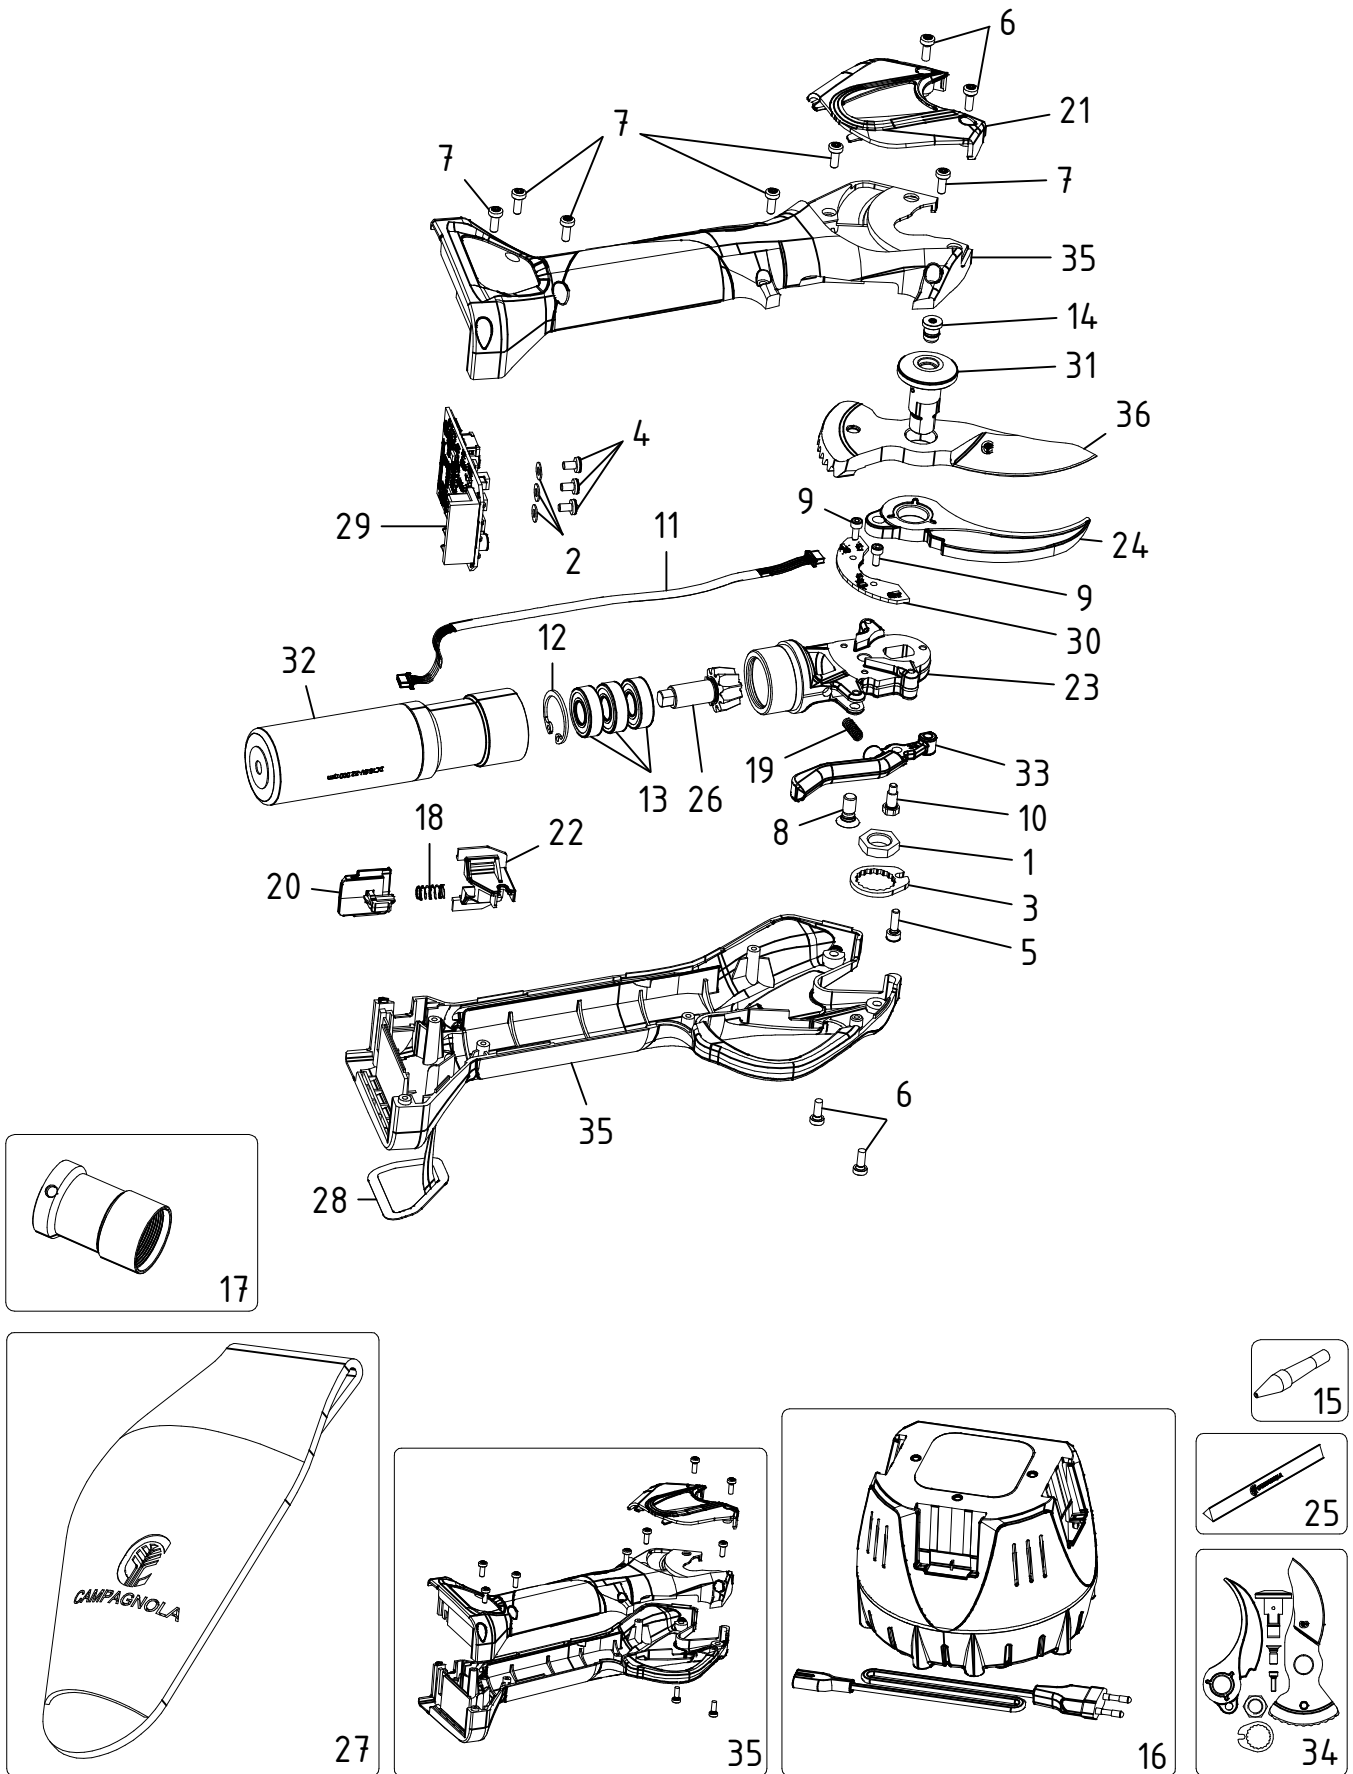

Esploso Forbice elettronica NOVA 35 - MITA.0100

CAMPAGNOLA S.r.l - Tav.: 0350.0656 Release / Versione 00

CAMPAGNOLA

UFF. TECNICO RICAMBI - RIPRODUZIONE VIETATA

Esploso Forbice elettronica NOVA 35 - MITA.0100

CAMPAGNOLA S.r.l - Tav.: 0350.0656 Release / Versione 00

Pos	Q.tà	Codice	Descrizione
1	1	0100.0237	Dado M10x1 NOVA
2	3	0101.0150	Rondella piana 3 - UNI 6592 zinc.
3	1	0101.0276	Rondella antirrotazione NOVA
4	3	0106.0150	Vite TC M3x5 DIN 7985
5	1	0106.0324	Vite TCCE M3x10 UNI 5931 zinc.
6	4	0106.0528	Vite TC M3x8 DIN 7985 TORX-Zinc. Nera Cr.3
7	6	0106.0530	Vite TCB W1452 T10 10.9 Ø3x8 Torx nera
8	1	0106.0533	Vite M5x12 ISO14581-8.8 TX25 (A2K)
9	2	0106.0560	Vite TCEI INOX A2 UNI 5931 DIN 912 M2,5x6
10	1	0106.0561	Vite calibrata NOVA
11	1	0120.0159	Cavo sensori
12	1	0126.0459	Anello elastico I20 UNI 7064 DIN 472
13	3	0127.0198	Cuscinetto 619/9 2Z SKF - 9x20x6
14	1	0133.0223	Tappo perno lama
15	1	0134.0329	Ugello bomboletta Spray
16	1	0136.0161	Charger KOALA
17	1	0153.0206	Riduttore 95:1 SG
18	1	0164.0227	Molla sblocco batteria
19	1	0164.0228	Molla leva azionamento
20	1	0168.0118	Sicura batteria
21	1	0171.0437	Coperchio N35
22	1	0171.0441	Alloggiamento sicura batteria
23	1	0171.0442	Corpo lame NOVA 35
24	1	0175.0259	Lama fissa N35
25	1	0180.0103	Pietra affilatura NOVA
26	1	0189.0220	Pignone conico NOVA 35
27	1	0207.0202	Fondina NOVA
28	1	0218.0245	Tastierino NOVA
29	1	0218.0247	Scheda azionamento NOVA 35
30	1	0218.0248	Scheda sensori NOVA
31	1	6125.0007	Perno lame completo NOVA
32	1	6146.0048	Motoriduttore 16.8V SG
33	1	6148.0016	Leva azionamento N35 con magnete
34	1	PACK.2050	Kit manutenzione N35
35	1	PACK.2052	Kit covers NOVA 35
36	1	PACK.2054	Kit lama mobile N35